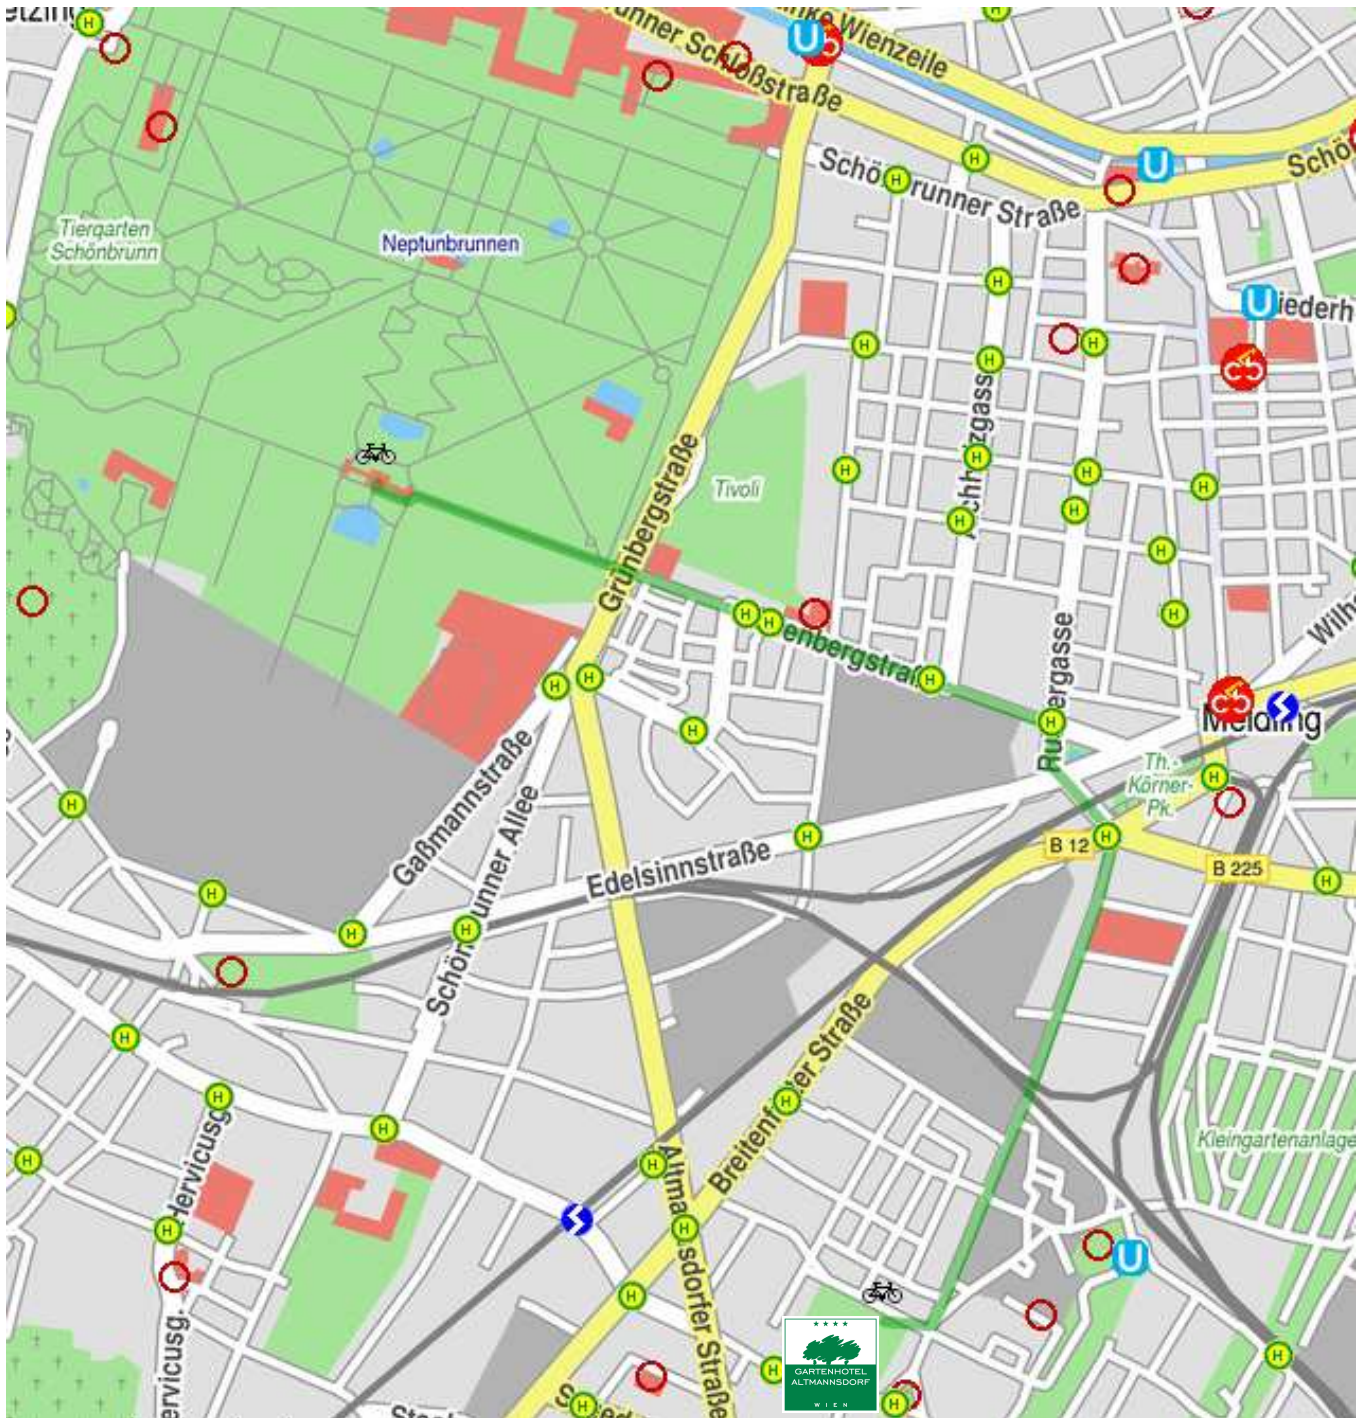

RADWEG

vom Gartenhotel Altmannsdorf in den Schönbrunner Schlosspark

Dauer: 16 min
Entfernung 2.63 km

Quelle: www.anachb.at